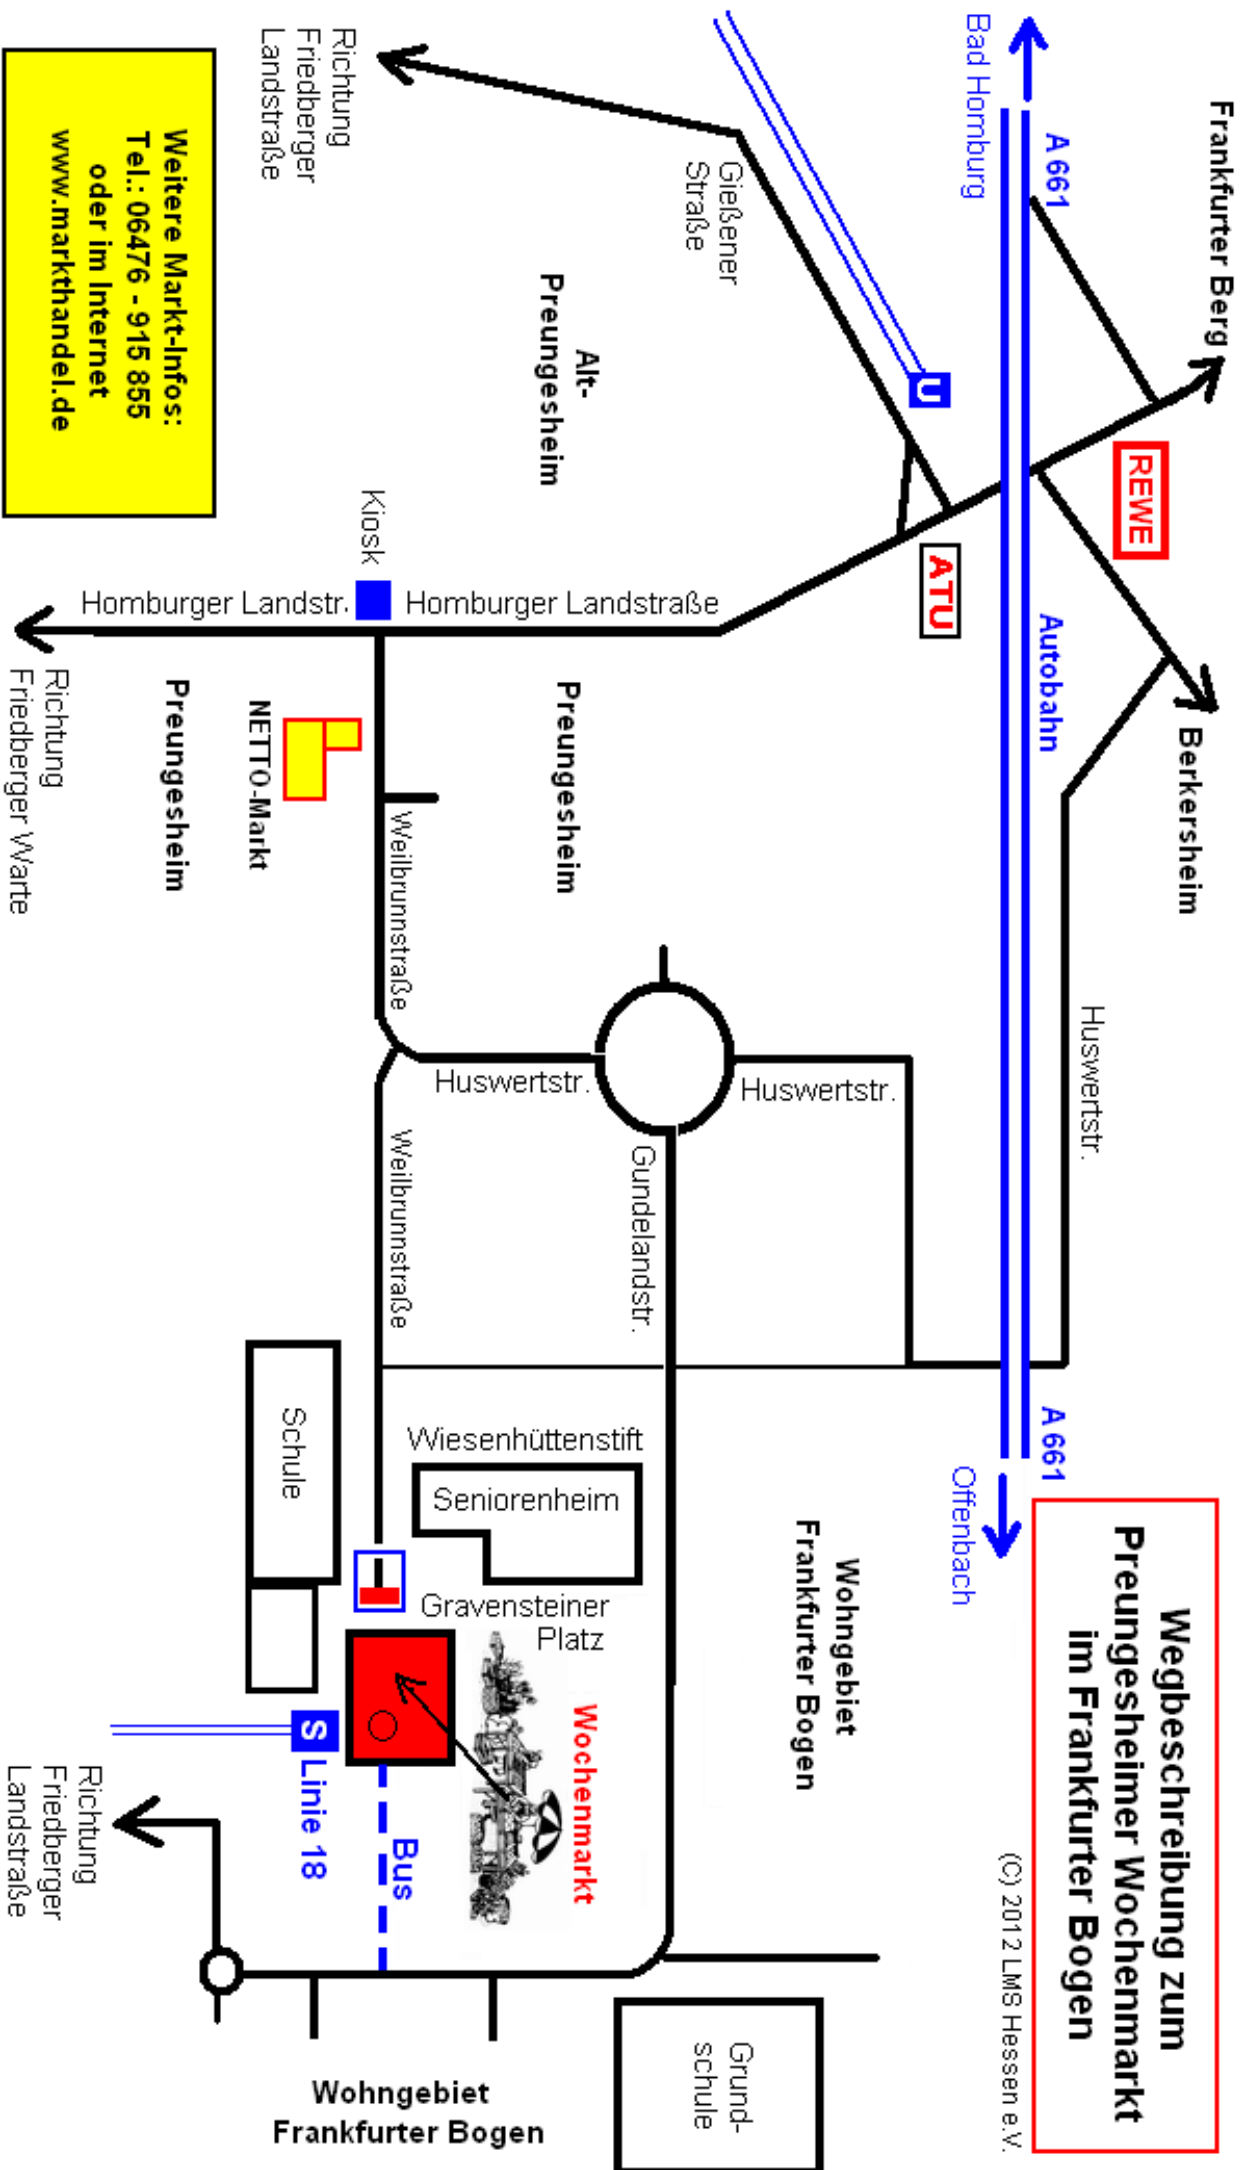

Wegbeschreibung zum Preungeshheimer Wochenmarkt im Frankfurter Bogen

(©) 2012 LMS Hessen e.V.

Weitere Markt-Infos:
Tel.: 06476 - 915 855
oder im Internet
www.markthandel.de